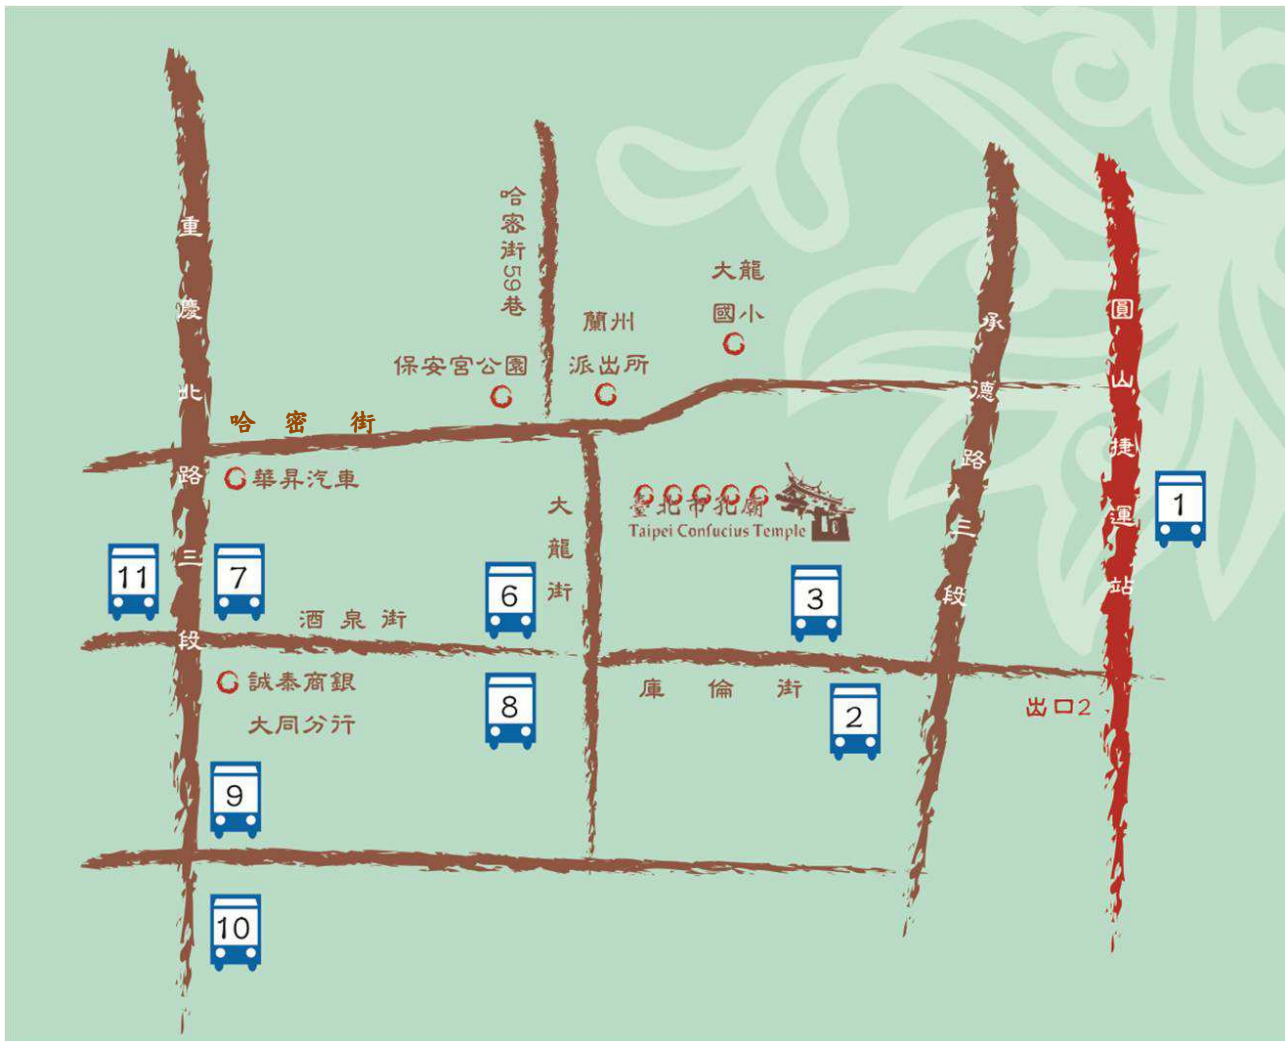

E-Mail:info@rid3490.org.tw

國際扶輪 3490 地區辦公室

Rotary International District 3490 Office

附件二：台北市孔廟-成年禮活動交通路線圖及活動平面圖

搭乘捷運指南

- ★ 搭乘捷運淡水線於圓山站下車
- ★ 經由 2 號出口離開往庫倫街方向前進
- ★ 步行至大龍街口右轉即可到達台北孔廟，路程約 10 分鐘

開車指南

中山高速公路下重慶北路交流道（往臺北市區方向），
循重慶北路三段南行，左轉哈密街、再右轉大龍街即可抵達。
大龍國小附有地下平面停車場